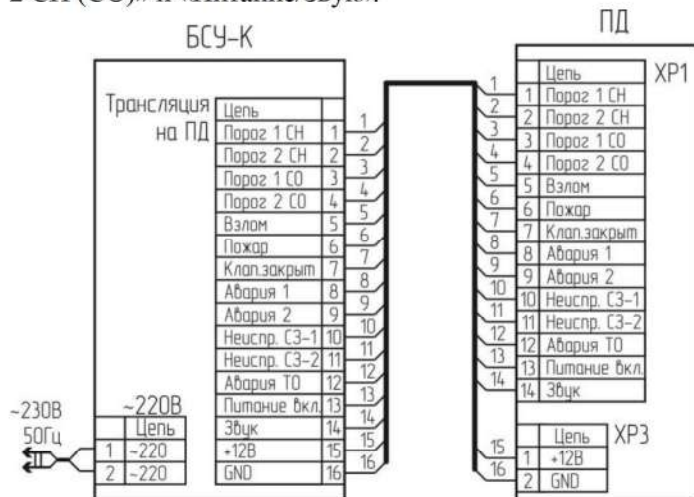

В нормальном режиме индикатор «Питание» светится зеленым цветом.

При поступлении сигнала срабатывания от БСУ-К включается соответствующий индикатор и звуковой сигнал.

Сигнал «Неиспр. СЗ-1 (СЗ-2)» отображается одновременным миганием индикаторов «Порог 1 СН (СО)», «Порог 2 СН (СО)» и «Питание/Звук».