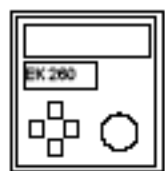

• во взрывоопасной зоне:

взрывоопасная зона

невзрывоопасная зона

а)

50м (макс)

БПЭК

RS - 232

50м (макс)

EPSON LX 300+

б)

50м (макс)

БПЭК

RS - 232

50м (макс)

Компьютер

в)

50м (макс)

БПЭК

RS - 232

50м

Модем

АТС

Модем

50м (макс)

Компьютер

г)

50м (макс)

БПЭК

RS - 485

Макс. 1,2 км

Конвертор
RS-485/RS-232

Компьютер